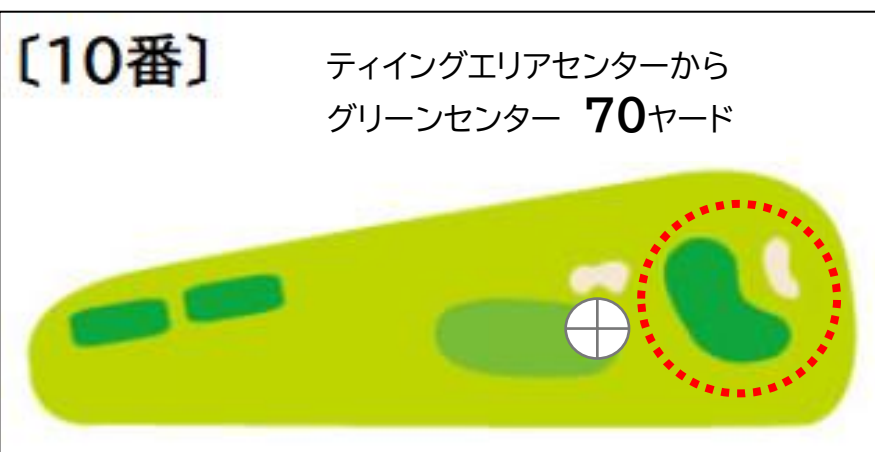

2022年 グリーン改修概要

- 改修期間 2022年5月9日～10月末頃予定
- 改修箇所 練習グリーン ・ 10番 ・ 14番 ・ 15番
- 改修内容 高麗芝 ⇒ バミューダ芝

※新グリーン改修期間中は本グリーン手前の「仮グリーン」を設置して、プレーをしていただきます。
大変ご迷惑をお掛け致しますが、グリーンの質を向上させるため、ご理解、ご協力の程宜しくお願い申し上げます。

⊕ : 仮設グリーンの位置

⊙ : 修理地(プレー禁止区域)

※プレー禁止区域では絶対にプレー
しないでください。